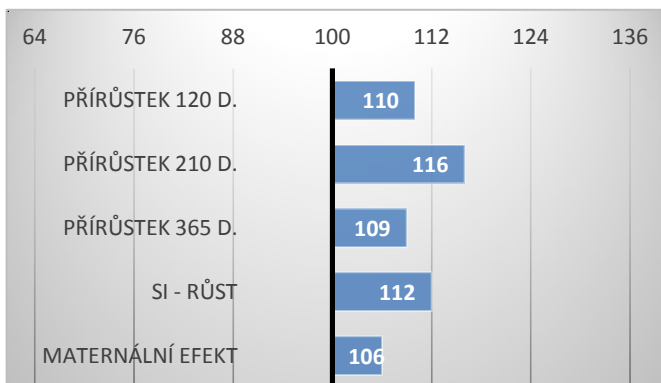

RELATIVNÍ PLEMENNÉ HODNOTY ČR 12/2023

RŮST

TELAT 66   STÁD 7