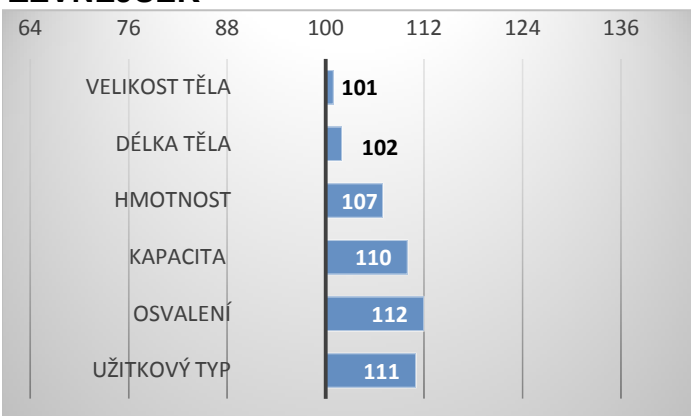

ZEVNĚJŠEK

Noll I má nadprůměrné plemenné hodnoty pro exteriér. Je využíván i v Itálii, zemi původu plemene piemontese.